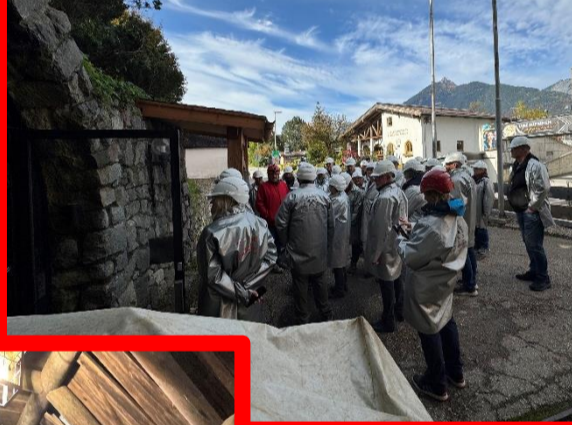

Clubausfahrt 2024 ins Silberbergwerk nach Schwaz und Porsche-Traumwerk in Anger

Der Tourenleiter besorgt persönlich noch Wasser für die Kaffeemaschine im Bus

Abfahrt am Samstag den 12. Oktober - 8:00 Uhr vom Parkplatz der Oberlandhalle in Wellheim

Gesunde leckere Brotzeit bei den ersten wärmenden Sonnenstrahlen in Schwaz

Besuch des Silberbergwerks in Schwaz – Ein und Ausfahrt mit der schmalen Grubenbahn

Wichtige Gespräche bei Kaffee und Kuchen

Übernachtung im Kuhotel in Waldring

Abfahrt am Sonntagmorgen

Danke an unseren Busfahrer Hans

Besuch der Spielzeug- und Modellbahn-Ausstellung im Porsche-Traumwerk